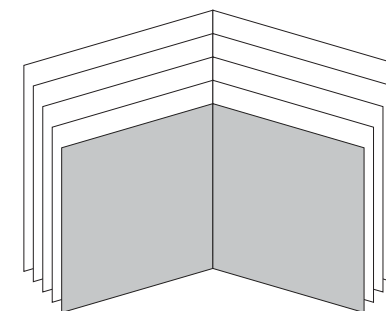

NON INSERIRE SCRITTE, LOGHI, PARTI IMPORTANTI DI GRAFICA NELL'AREA GIALLA E NELL'AREA VERDE

BOOKLET 20 PAGINE

- TAGLIO o PIEGA
- ABBONDANZA (3mm)
- NO TEXT AREA (3mm)

DIMENSIONI FILE DA INVIARE 246mm x 126mm (comprehensive di abbondanza)
DIMENSIONI FILE AL VIVO 240mm x 120mm (senza abbondanza)